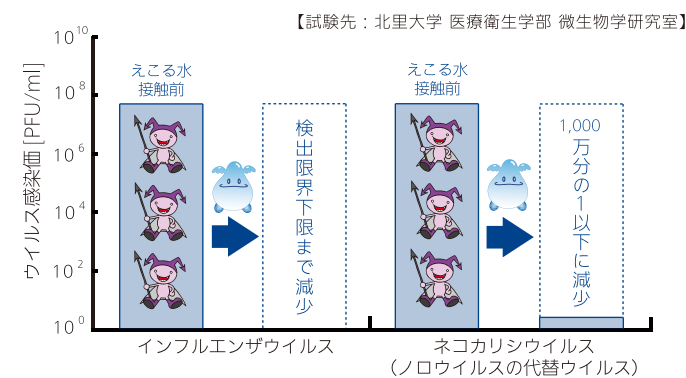

超音波式噴霧器 えこる
ecolle は年間通して衛生的な快適空間を創ります。

空気の乾燥する冬季には「除菌 + 潤い」効果に。
「除菌 + 消臭」は年間通して。

超音波式噴霧器えこるは強力な除菌・消臭力をもつ専用液「えこる水」を超音波方式により0.5～3ミクロンの超微粒子にし、広範囲に渡り空間の除菌・消臭・加湿を同時にかつ効果的に行うことが出来る装置です。

空間に漂う細菌・ウイルスを撃退。衛生状態を保った空間を創造します。

気になる臭いを瞬時に消臭。清潔感溢れる空間を創造します。

冬季の乾燥した空気に適度な潤いを。潤った空気が爽快感を生み出します。

様々な空間を
快適で安心な衛生空間に

安心して心地よく過ごせる生活環境をえこるが創ります。

潤いに効果と安心をプラス。
優れた除菌力と消臭力。安心して使える高い安全性。

えこるに用いる専用液「えこる水」は食品工場や病院など厳しい衛生管理基準を守るプロの現場で効果が認められている技術を基に開発された強力な除菌力と消臭力を兼ね備えた衛生水です。そして何より安全性が高く、安心してご使用いただける衛生水なのです。

●えこる水の構成

●強力なウイルス除去効果

えこる水は種類や強さを問わずあらゆる細菌・ウイルスに有効な効果を発揮します。

●迅速かつ強力な消臭効果

強いニオイから弱いニオイ、腐敗臭やタバコ臭などニオイ強さや種類問わず瞬時の消臭効果を発揮します。

●えこる水噴霧のウイルス除去効果

えこる水を噴霧し、噴霧開始から経過時間毎にウイルスの感染価(感染力を持ったウイルスの量)を測定し、えこる水のウイルス除去効果を検証した。

結果：
噴霧開始1分間でウイルスの感染価は66%低下した。
その後は時間経過と共に感染価は低下し、20分後には検出されなくなった。

えこる水噴霧は、極めて短時間・少量でウイルスを除去する効果があります。