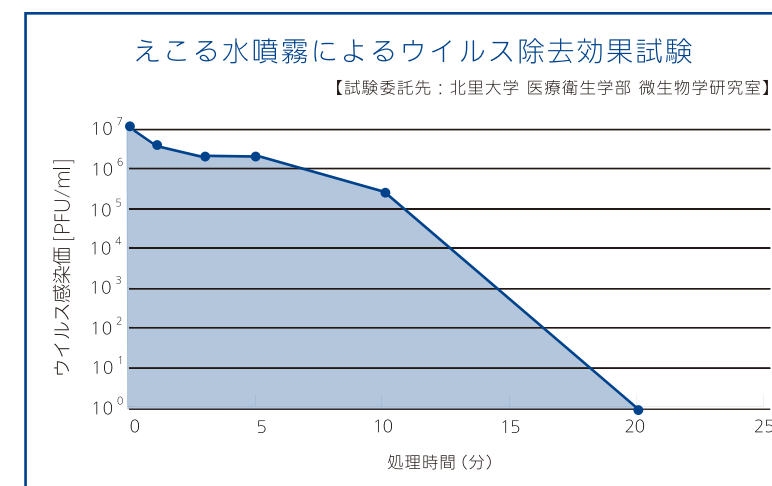

●えこる水の構成

●強力なウイルス除去効果

えこる水は種類や強さを問わずあらゆる細菌・ウイルスに有効な効果を発揮します。

●迅速かつ強力な消臭効果

強いニオイから弱いニオイ、腐敗臭やタバコ臭などニオイ強さや種類問わず瞬時の消臭効果を発揮します。

●えこる水噴霧のウイルス除去効果

えこる水を噴霧し、噴霧開始から経過時間毎にウイルスの感染価(感染力を持ったウイルスの量)を測定し、えこる水のウイルス除去効果を検証した。

結果：
噴霧開始1分間でウイルスの感染価は66%低下した。
その後は時間経過と共に感染価は低下し、20分後には検出されなくなった。

えこる水噴霧は、極めて短時間・少量でウイルスを除去する効果があります。