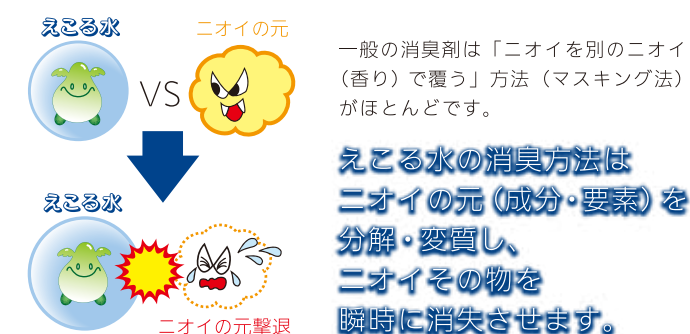

気になる臭いを瞬時に消臭。清潔感溢れる空間を創造します。

冬季の乾燥した空気に適度な潤いを。潤った空気が爽快感を生み出します。

様々な空間を
快適で安心な衛生空間に

安心して心地よく過ごせる生活環境をえこるが創ります。

潤いに効果と安心をプラス。
優れた除菌力と消臭力。安心して使える高い安全性。

えこるに用いる専用液「えこる水」は食品工場や病院など厳しい衛生管理基準を守るプロの現場で効果が認められている技術を基に開発された強力な除菌力と消臭力を兼ね備えた衛生水です。そして何より安全性が高く、安心してご使用いただける衛生水なのです。

●えこる水の構成

●強力なウイルス除去効果

えこる水は種類や強さを問わずあらゆる細菌・ウイルスに有効な効果を発揮します。

●迅速かつ強力な消臭効果

強いニオイから弱いニオイ、腐敗臭やタバコ臭などニオイ強さや種類問わず瞬時の消臭効果を発揮します。

●えこる水噴霧のウイルス除去効果

えこる水を噴霧し、噴霧開始から経過時間毎にウイルスの感染価(感染力を持ったウイルスの量)を測定し、えこる水のウイルス除去効果を検証した。

結果：
噴霧開始1分間でウイルスの感染価は66%低下した。
その後は時間経過と共に感染価は低下し、20分後には検出されなくなった。

えこる水噴霧は、極めて短時間・少量でウイルスを除去する効果があります。